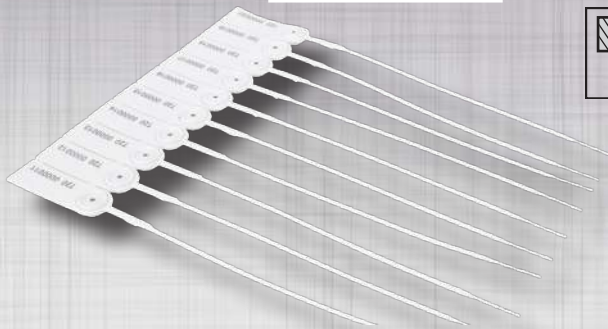

JPL Sigilii de marcare

TRACON		L (mm)	a (mm)	b (mm)	
JPL1		230	18	54	80 N
JPL2		330	18	54	80 N
JPL3		415	21	79	200 N

Dispozitiv de marcare unic, verificabil (număr de serie unic), face posibilă urmărirea accesului la obiectul protejat. Fixarea sigiliilor și eliminarea lor este foarte simplă, nu necesită unelte sau materiale auxiliare.

Capetele sigiliilor noastre sunt realizate cu inserții din metal sau plastic dur, deci nu se înmoaie la căldură, prin urmare este imposibilă deschiderea sigiliilor fără a le distruge.

MP Sigilii pentru aparate de măsură

TRACON		a (mm)	b (mm)
MP1		30,5	21
MP2		27	13

Sigiliile pentru aparatele de măsură sunt adecvate pentru dulapurile de distribuție, contoare de gaz și alte contoare pentru a furniza protecție simbolică.

Se recomandă în orice loc unde scopul este închiderea simbolică, însă nu se dorește ca sigiliul să se rupă prematur. Pentru montare nu sunt necesare unelte sau materiale auxiliare.