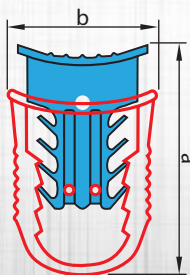

JPL Sigilii de marcare

TRACON		L (mm)	a (mm)	b (mm)	
JPL1		230	18	54	80 N
JPL2		330	18	54	80 N
JPL3		415	21	79	200 N

Dispozitiv de marcare unic, verificabil (număr de serie unic), face posibilă urmărirea accesului la obiectul protejat. Fixarea sigiliilor și eliminarea lor este foarte simplă, nu necesită unelte sau materiale auxiliare.

Capetele sigiliilor noastre sunt realizate cu inserții din metal sau plastic dur, deci nu se înmoaie la căldură, prin urmare este imposibilă deschiderea sigiliilor fără a le distruge.

MP Sigilii pentru aparate de măsură

TRACON		a (mm)	b (mm)
MP1		30,5	21
MP2		27	13

Sigiliile pentru aparatele de măsură sunt adecvate pentru dulapurile de distribuție, contoare de gaz și alte contoare pentru a furniza protecție simbolică.