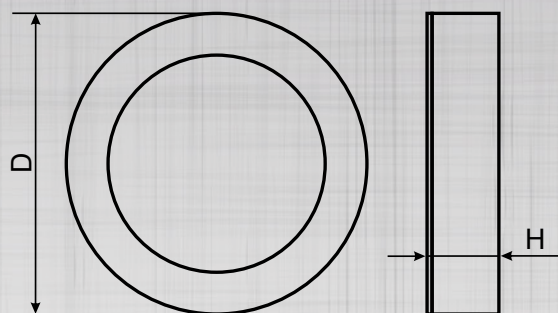

Corpurile de iluminat conțin balastul necesar alimentării de la rețea și de asemenea sursele de lumină cu LED.

310045 Arad, Str. Liviu Rebreanu nr. 7. • Telefon: +40 257 273 376, 273117
www.traconelectric.com • tracon@traconelectric.com • comenzi@traconelectric.com

Informații suplimentare la distribuitorii noștri!