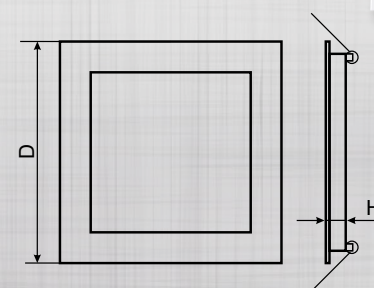

LED-DLNS-3NW

Corpurile de iluminat conțin balastul necesar alimentării de la rețea și de asemenea sursele de lumină cu LED.

310045 Arad, Str. Liviu Rebreanu nr. 7. • Telefon: +40 257 273 376, 273117
www.traconelectric.com • tracon@traconelectric.com • comenzi@traconelectric.com

Informații suplimentare la distribuitorii noștri!