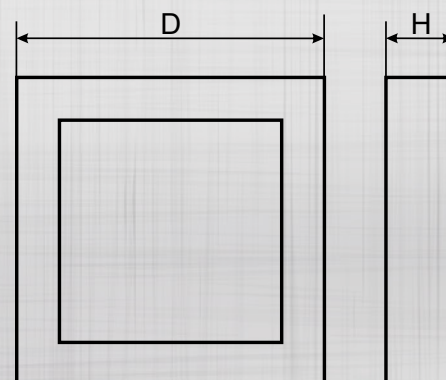

Corpurile de iluminat conțin balastul necesar alimentării de la rețea și de asemenea sursele de lumină cu LED.

310045 Arad, Str. Liviu Rebreanu nr. 7. • Telefon: +40 257 273 376, 273117
www.traconelectric.com • tracon@traconelectric.com • comenzi@traconelectric.com

Informații suplimentare la distribuitorii noștri!