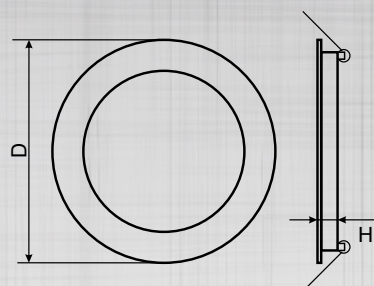

LED-DLS-3NW