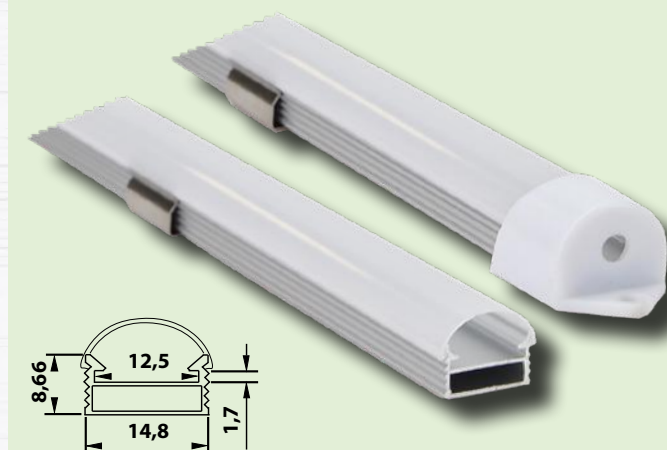

Codul articolului cuprinde:
 profilul din aluminiu, dispersor opal, elemente de capăt, cleme de fixare.
 Cantitatea minimă de comandă : 5

LEDSZK

LEDSZPS10

LEDSZPR

LEDSZPS8

LEDSZPC

LED Benzi cu LED-uri

TRACON						IP..		
LED-SZ-48-CW	4,8 W / m	200 lm / m	8 mm	6.000 K	100 mm	IP 20	60 × SMD3528 / m	
LED-SZ-48-NW	4,8 W / m	180 lm / m	8 mm	4.000 K	100 mm	IP 20	60 × SMD3528 / m	
LED-SZ-48-WW	4,8 W / m	180 lm / m	8 mm	3.000 K	100 mm	IP 20	60 × SMD3528 / m	
LED-SZ-72-CW	7,2 W / m	320 lm / m	10 mm	6.000 K	100 mm	IP 20	30 × SMD5050 / m	
LED-SZ-72-NW	7,2 W / m	320 lm / m	10 mm	4.000 K	100 mm	IP 20	30 × SMD5050 / m	
LED-SZ-72-RGB	7,2 W / m	–	10 mm	RGB	100 mm	IP 20	30 × SMD5050 / m	
LED-SZ-72-WW	7,2 W / m	320 lm / m	10 mm	3.000 K	100 mm	IP 20	30 × SMD5050 / m	
LED-SZ-96-CW	9,6 W / m	400 lm / m	8 mm	6.000 K	50 mm	IP 20	120 × SMD3528 / m	
LED-SZ-96-NW	9,6 W / m	360 lm / m	8 mm	4.000 K	50 mm	IP 20	120 × SMD3528 / m	
LED-SZ-96-WW	9,6 W / m	360 lm / m	8 mm	3.000 K	50 mm	IP 20	120 × SMD3528 / m	
LED-SZ-144-CW	14,4 W / m	560 lm / m	10 mm	6.000 K	50 mm	IP 20	60 × SMD5050 / m	
LED-SZ-144-NW	14,4 W / m	560 lm / m	10 mm	4.000 K	50 mm	IP 20	60 × SMD5050 / m	
LED-SZ-144-RGB	14,4 W / m	–	10 mm	RGB	50 mm	IP 20	60 × SMD5050 / m	
LED-SZ-144-WW	14,4 W / m	530 lm / m	10 mm	3.000 K	50 mm	IP 20	60 × SMD5050 / m	
LED-SZK-48-CW	4,8 W / m	200 lm / m	8 mm	6.000 K	100 mm	IP 65	60 × SMD3528 / m	
LED-SZK-48-NW	4,8 W / m	180 lm / m	8 mm	4.000 K	100 mm	IP 65	60 × SMD3528 / m	
LED-SZK-48-WW	4,8 W / m	180 lm / m	8 mm	3.000 K	100 mm	IP 65	60 × SMD3528 / m	
LED-SZK-72-CW	7,2 W / m	330 lm / m	10 mm	6.000 K	100 mm	IP 65	30 × SMD5050 / m	
LED-SZK-72-NW	7,2 W / m	320 lm / m	10 mm	4.000 K	100 mm	IP 65	30 × SMD5050 / m	
LED-SZTR-72WW	7,2 W / m	300 lm / m	10 mm	3.000 K	100 mm	IP 65	30 × SMD5050 / m	
LED-SZK-72-RGB	7,2 W / m	–	10 mm	RGB	100 mm	IP 65	30 × SMD5050 / m	
LED-SZK-72-WW	7,2 W / m	300 lm / m	10 mm	3.000 K	100 mm	IP 65	30 × SMD5050 / m	
LED-SZK-96-CW	9,6 W / m	360 lm / m	8 mm	6.000 K	50 mm	IP 65	120 × SMD3528 / m	
LED-SZK-96-NW	9,6 W / m	360 lm / m	8 mm	4.000 K	50 mm	IP 65	120 × SMD3528 / m	
LED-SZK-96-WW	9,6 W / m	360 lm / m	8 mm	3.000 K	50 mm	IP 65	120 × SMD3528 / m	
LED-SZK-144-CW	14,4 W / m	640 lm / m	10 mm	6.000 K	50 mm	IP 65	60 × SMD5050 / m	
LED-SZK-144-NW	14,4 W / m	620 lm / m	10 mm	4.000 K	50 mm	IP 65	60 × SMD5050 / m	
LED-SZK-144-RGB	14,4 W / m	–	10 mm	RGB	50 mm	IP 65	60 × SMD5050 / m	
LED-SZK-144-WW	14,4 W / m	600 lm / m	10 mm	3.000 K	50 mm	IP 65	60 × SMD5050 / m	
LED-SZTR-144-CW	14,4 W / m	640 lm / m	10 mm	6.000 K	50 mm	IP 65	60 × SMD5050 / m	