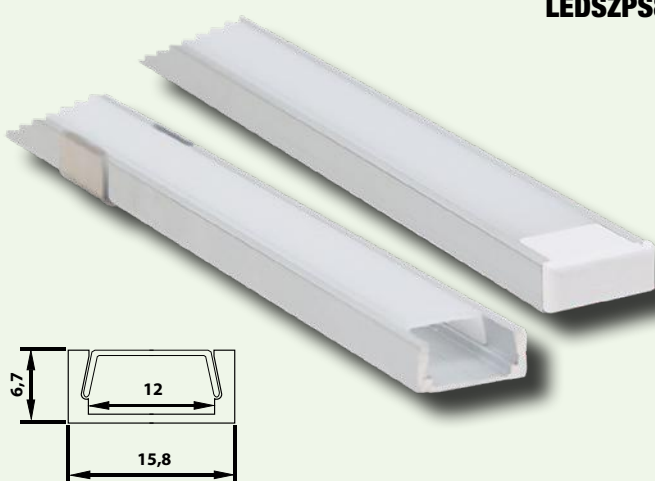

Codul articolului cuprinde:
 profilul din aluminiu, dispersor opal, elemente de capăt, cleme de fixare.
 Cantitatea minimă de comandă : 5

LEDSZK

LEDSZPS10

LEDSZPR

LEDSZPS8

LEDSZPC

LED Benzi cu LED-uri

TRACON						IP..		
LED-SZ-48-CW	4,8 W / m	200 lm / m	8 mm	6.000 K	100 mm	IP 20	60 × SMD3528 / m	
LED-SZ-48-NW	4,8 W / m	180 lm / m	8 mm	4.000 K	100 mm	IP 20	60 × SMD3528 / m	
LED-SZ-48-WW	4,8 W / m	180 lm / m	8 mm	3.000 K	100 mm	IP 20	60 × SMD3528 / m	
LED-SZ-72-CW	7,2 W / m	320 lm / m	10 mm	6.000 K	100 mm	IP 20	30 × SMD5050 / m	
LED-SZ-72-NW	7,2 W / m	320 lm / m	10 mm	4.000 K	100 mm	IP 20	30 × SMD5050 / m	
LED-SZ-72-RGB	7,2 W / m	–	10 mm	RGB	100 mm	IP 20	30 × SMD5050 / m	
LED-SZ-72-WW	7,2 W / m	320 lm / m	10 mm	3.000 K	100 mm	IP 20	30 × SMD5050 / m	
LED-SZ-96-CW	9,6 W / m	400 lm / m	8 mm	6.000 K	50 mm	IP 20	120 × SMD3528 / m	
LED-SZ-96-NW	9,6 W / m	360 lm / m	8 mm	4.000 K	50 mm	IP 20	120 × SMD3528 / m	
LED-SZ-96-WW	9,6 W / m	360 lm / m	8 mm	3.000 K	50 mm	IP 20	120 × SMD3528 / m	
LED-SZ-144-CW	14,4 W / m	560 lm / m	10 mm	6.000 K	50 mm	IP 20	60 × SMD5050 / m	
LED-SZ-144-NW	14,4 W / m	560 lm / m	10 mm	4.000 K	50 mm	IP 20	60 × SMD5050 / m	
LED-SZ-144-RGB	14,4 W / m	–	10 mm	RGB	50 mm	IP 20	60 × SMD5050 / m	
LED-SZ-144-WW	14,4 W / m	530 lm / m	10 mm	3.000 K	50 mm	IP 20	60 × SMD5050 / m	
LED-SZK-48-CW	4,8 W / m	200 lm / m	8 mm	6.000 K	100 mm	IP 65	60 × SMD3528 / m	
LED-SZK-48-NW	4,8 W / m	180 lm / m	8 mm	4.000 K	100 mm	IP 65	60 × SMD3528 / m	
LED-SZK-48-WW	4,8 W / m	180 lm / m	8 mm	3.000 K	100 mm	IP 65	60 × SMD3528 / m	
LED-SZK-72-CW	7,2 W / m	330 lm / m	10 mm	6.000 K	100 mm	IP 65	30 × SMD5050 / m	
LED-SZK-72-NW	7,2 W / m	320 lm / m	10 mm	4.000 K	100 mm	IP 65	30 × SMD5050 / m	
LED-SZTR-72WW	7,2 W / m	300 lm / m	10 mm	3.000 K	100 mm	IP 65	30 × SMD5050 / m	
LED-SZK-72-RGB	7,2 W / m	–	10 mm	RGB	100 mm	IP 65	30 × SMD5050 / m	
LED-SZK-72-WW	7,2 W / m	300 lm / m	10 mm	3.000 K	100 mm	IP 65	30 × SMD5050 / m	
LED-SZK-96-CW	9,6 W / m	360 lm / m	8 mm	6.000 K	50 mm	IP 65	120 × SMD3528 / m	
LED-SZK-96-NW	9,6 W / m	360 lm / m	8 mm	4.000 K	50 mm	IP 65	120 × SMD3528 / m	
LED-SZK-96-WW	9,6 W / m	360 lm / m	8 mm	3.000 K	50 mm	IP 65	120 × SMD3528 / m	
LED-SZK-144-CW	14,4 W / m	640 lm / m	10 mm	6.000 K	50 mm	IP 65	60 × SMD5050 / m	
LED-SZK-144-NW	14,4 W / m	620 lm / m	10 mm	4.000 K	50 mm	IP 65	60 × SMD5050 / m	
LED-SZK-144-RGB	14,4 W / m	–	10 mm	RGB	50 mm	IP 65	60 × SMD5050 / m	
LED-SZK-144-WW	14,4 W / m	600 lm / m	10 mm	3.000 K	50 mm	IP 65	60 × SMD5050 / m	
LED-SZTR-144-CW	14,4 W / m	640 lm / m	10 mm	6.000 K	50 mm	IP 65	60 × SMD5050 / m	