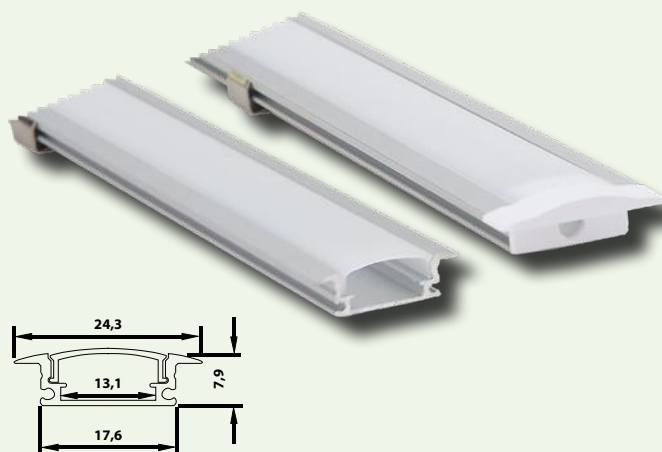

Codul articolului cuprinde:
 profilul din aluminiu, dispersor opal, elemente de capăt, cleme de fixare.
 Cantitatea minimă de comandă : 5

LEDSZK

LEDSZPS10

LEDSZPR

LEDSZPS8

LEDSZPC

LED Benzi cu LED-uri

TRACON						IP..		
LED-SZ-48-CW	4,8 W / m	200 lm / m	8 mm	6.000 K	100 mm	IP 20	60 × SMD3528 / m	
LED-SZ-48-NW	4,8 W / m	180 lm / m	8 mm	4.000 K	100 mm	IP 20	60 × SMD3528 / m	
LED-SZ-48-WW	4,8 W / m	180 lm / m	8 mm	3.000 K	100 mm	IP 20	60 × SMD3528 / m	
LED-SZ-72-CW	7,2 W / m	320 lm / m	10 mm	6.000 K	100 mm	IP 20	30 × SMD5050 / m	
LED-SZ-72-NW	7,2 W / m	320 lm / m	10 mm	4.000 K	100 mm	IP 20	30 × SMD5050 / m	
LED-SZ-72-RGB	7,2 W / m	–	10 mm	RGB	100 mm	IP 20	30 × SMD5050 / m	
LED-SZ-72-WW	7,2 W / m	320 lm / m	10 mm	3.000 K	100 mm	IP 20	30 × SMD5050 / m	
LED-SZ-96-CW	9,6 W / m	400 lm / m	8 mm	6.000 K	50 mm	IP 20	120 × SMD3528 / m	
LED-SZ-96-NW	9,6 W / m	360 lm / m	8 mm	4.000 K	50 mm	IP 20	120 × SMD3528 / m	
LED-SZ-96-WW	9,6 W / m	360 lm / m	8 mm	3.000 K	50 mm	IP 20	120 × SMD3528 / m	
LED-SZ-144-CW	14,4 W / m	560 lm / m	10 mm	6.000 K	50 mm	IP 20	60 × SMD5050 / m	
LED-SZ-144-NW	14,4 W / m	560 lm / m	10 mm	4.000 K	50 mm	IP 20	60 × SMD5050 / m	
LED-SZ-144-RGB	14,4 W / m	–	10 mm	RGB	50 mm	IP 20	60 × SMD5050 / m	
LED-SZ-144-WW	14,4 W / m	530 lm / m	10 mm	3.000 K	50 mm	IP 20	60 × SMD5050 / m	
LED-SZK-48-CW	4,8 W / m	200 lm / m	8 mm	6.000 K	100 mm	IP 65	60 × SMD3528 / m	
LED-SZK-48-NW	4,8 W / m	180 lm / m	8 mm	4.000 K	100 mm	IP 65	60 × SMD3528 / m	
LED-SZK-48-WW	4,8 W / m	180 lm / m	8 mm	3.000 K	100 mm	IP 65	60 × SMD3528 / m	
LED-SZK-72-CW	7,2 W / m	330 lm / m	10 mm	6.000 K	100 mm	IP 65	30 × SMD5050 / m	
LED-SZK-72-NW	7,2 W / m	320 lm / m	10 mm	4.000 K	100 mm	IP 65	30 × SMD5050 / m	
LED-SZTR-72WW	7,2 W / m	300 lm / m	10 mm	3.000 K	100 mm	IP 65	30 × SMD5050 / m	
LED-SZK-72-RGB	7,2 W / m	–	10 mm	RGB	100 mm	IP 65	30 × SMD5050 / m	
LED-SZK-72-WW	7,2 W / m	300 lm / m	10 mm	3.000 K	100 mm	IP 65	30 × SMD5050 / m	
LED-SZK-96-CW	9,6 W / m	360 lm / m	8 mm	6.000 K	50 mm	IP 65	120 × SMD3528 / m	
LED-SZK-96-NW	9,6 W / m	360 lm / m	8 mm	4.000 K	50 mm	IP 65	120 × SMD3528 / m	
LED-SZK-96-WW	9,6 W / m	360 lm / m	8 mm	3.000 K	50 mm	IP 65	120 × SMD3528 / m	
LED-SZK-144-CW	14,4 W / m	640 lm / m	10 mm	6.000 K	50 mm	IP 65	60 × SMD5050 / m	
LED-SZK-144-NW	14,4 W / m	620 lm / m	10 mm	4.000 K	50 mm	IP 65	60 × SMD5050 / m	
LED-SZK-144-RGB	14,4 W / m	–	10 mm	RGB	50 mm	IP 65	60 × SMD5050 / m	
LED-SZK-144-WW	14,4 W / m	600 lm / m	10 mm	3.000 K	50 mm	IP 65	60 × SMD5050 / m	
LED-SZTR-144-CW	14,4 W / m	640 lm / m	10 mm	6.000 K	50 mm	IP 65	60 × SMD5050 / m	