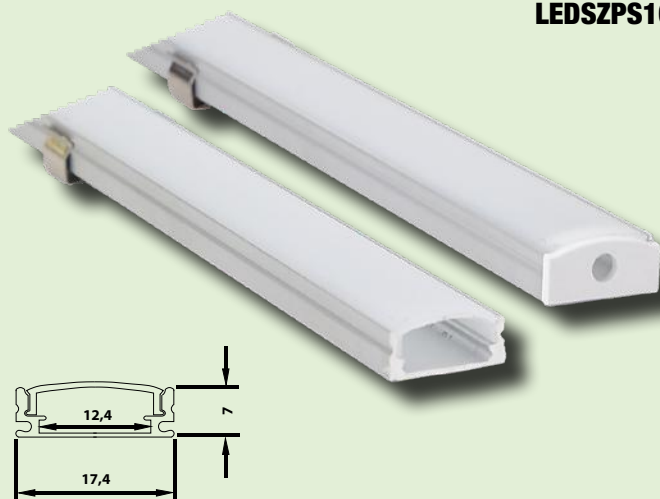

Codul articolului cuprinde:
 profilul din aluminiu, dispersor opal, elemente de capăt, cleme de fixare.
 Cantitatea minimă de comandă : 5

LEDSZK

LEDSZPS10

LEDSZPR

LEDSZPS8

LEDSZPC

LED Benzi cu LED-uri

TRACON						IP..		
LED-SZ-48-CW	4,8 W / m	200 lm / m	8 mm	6.000 K	100 mm	IP 20	60 × SMD3528 / m	
LED-SZ-48-NW	4,8 W / m	180 lm / m	8 mm	4.000 K	100 mm	IP 20	60 × SMD3528 / m	
LED-SZ-48-WW	4,8 W / m	180 lm / m	8 mm	3.000 K	100 mm	IP 20	60 × SMD3528 / m	
LED-SZ-72-CW	7,2 W / m	320 lm / m	10 mm	6.000 K	100 mm	IP 20	30 × SMD5050 / m	
LED-SZ-72-NW	7,2 W / m	320 lm / m	10 mm	4.000 K	100 mm	IP 20	30 × SMD5050 / m	
LED-SZ-72-RGB	7,2 W / m	–	10 mm	RGB	100 mm	IP 20	30 × SMD5050 / m	
LED-SZ-72-WW	7,2 W / m	320 lm / m	10 mm	3.000 K	100 mm	IP 20	30 × SMD5050 / m	
LED-SZ-96-CW	9,6 W / m	400 lm / m	8 mm	6.000 K	50 mm	IP 20	120 × SMD3528 / m	
LED-SZ-96-NW	9,6 W / m	360 lm / m	8 mm	4.000 K	50 mm	IP 20	120 × SMD3528 / m	
LED-SZ-96-WW	9,6 W / m	360 lm / m	8 mm	3.000 K	50 mm	IP 20	120 × SMD3528 / m	
LED-SZ-144-CW	14,4 W / m	560 lm / m	10 mm	6.000 K	50 mm	IP 20	60 × SMD5050 / m	
LED-SZ-144-NW	14,4 W / m	560 lm / m	10 mm	4.000 K	50 mm	IP 20	60 × SMD5050 / m	
LED-SZ-144-RGB	14,4 W / m	–	10 mm	RGB	50 mm	IP 20	60 × SMD5050 / m	
LED-SZ-144-WW	14,4 W / m	530 lm / m	10 mm	3.000 K	50 mm	IP 20	60 × SMD5050 / m	
LED-SZK-48-CW	4,8 W / m	200 lm / m	8 mm	6.000 K	100 mm	IP 65	60 × SMD3528 / m	
LED-SZK-48-NW	4,8 W / m	180 lm / m	8 mm	4.000 K	100 mm	IP 65	60 × SMD3528 / m	
LED-SZK-48-WW	4,8 W / m	180 lm / m	8 mm	3.000 K	100 mm	IP 65	60 × SMD3528 / m	
LED-SZK-72-CW	7,2 W / m	330 lm / m	10 mm	6.000 K	100 mm	IP 65	30 × SMD5050 / m	
LED-SZK-72-NW	7,2 W / m	320 lm / m	10 mm	4.000 K	100 mm	IP 65	30 × SMD5050 / m	
LED-SZTR-72WW	7,2 W / m	300 lm / m	10 mm	3.000 K	100 mm	IP 65	30 × SMD5050 / m	
LED-SZK-72-RGB	7,2 W / m	–	10 mm	RGB	100 mm	IP 65	30 × SMD5050 / m	
LED-SZK-72-WW	7,2 W / m	300 lm / m	10 mm	3.000 K	100 mm	IP 65	30 × SMD5050 / m	
LED-SZK-96-CW	9,6 W / m	360 lm / m	8 mm	6.000 K	50 mm	IP 65	120 × SMD3528 / m	
LED-SZK-96-NW	9,6 W / m	360 lm / m	8 mm	4.000 K	50 mm	IP 65	120 × SMD3528 / m	
LED-SZK-96-WW	9,6 W / m	360 lm / m	8 mm	3.000 K	50 mm	IP 65	120 × SMD3528 / m	
LED-SZK-144-CW	14,4 W / m	640 lm / m	10 mm	6.000 K	50 mm	IP 65	60 × SMD5050 / m	
LED-SZK-144-NW	14,4 W / m	620 lm / m	10 mm	4.000 K	50 mm	IP 65	60 × SMD5050 / m	
LED-SZK-144-RGB	14,4 W / m	–	10 mm	RGB	50 mm	IP 65	60 × SMD5050 / m	
LED-SZK-144-WW	14,4 W / m	600 lm / m	10 mm	3.000 K	50 mm	IP 65	60 × SMD5050 / m	
LED-SZTR-144-CW	14,4 W / m	640 lm / m	10 mm	6.000 K	50 mm	IP 65	60 × SMD5050 / m	