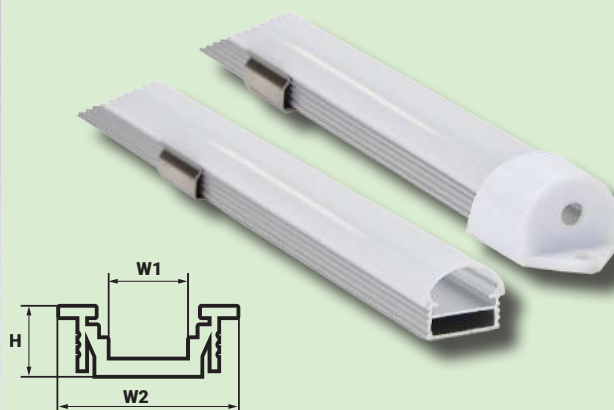

LEDSZ Profiluri din Aluminiu pentru benzi cu LED-uri

TRACON	H (mm)	W1 (mm)	W2 (mm)	
LEDSZK	8.7	12.5	14.8	1 m
LEDSZPS10	7	12.4	17.4	1 m
LEDSZPS8	6.7	12	15.8	1 m
LEDSZPR	7.9	13.1	17.6	1 m
LEDSZPC	15.5	12.28	15.5	1 m

Codul articolului cuprinde:
profilul din aluminiu, dispersor opal, elemente de capăt, cleme de fixare.
Cantitatea minimă de comandă : 5

LEDSZK

LEDSZPS10

LEDSZPR

LEDSZPS8

LEDSZPC

A fost lansată
aplicația Tracon!