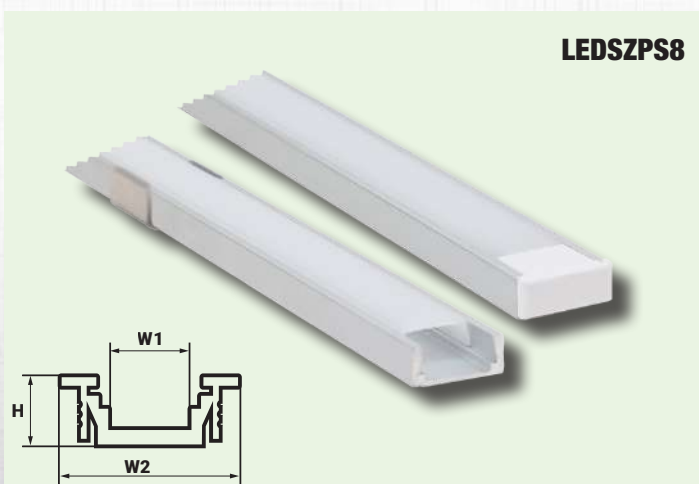

Codul articolului cuprinde:
profilul din aluminiu, dispersor opal, elemente de capăt, cleme de fixare.
Cantitatea minimă de comandă : 5

LEDSZK

LEDSZPS10

LEDSZPR

LEDSZPS8

LEDSZPC

A fost lansată
aplicația Tracon!