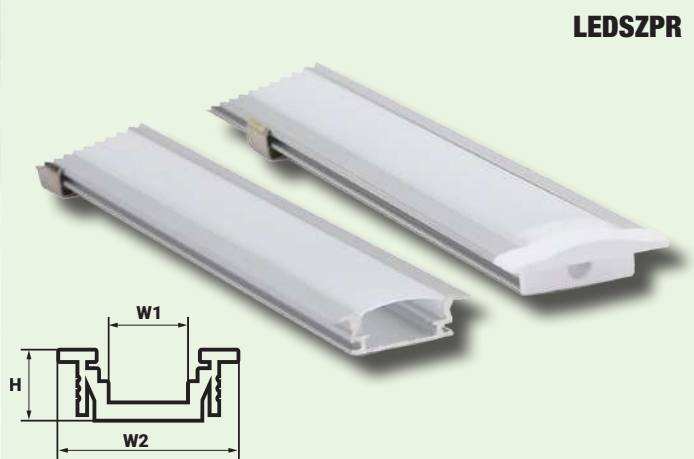

LEDSZ Profiluri din Aluminiu pentru benzi cu LED-uri

TRACON	H (mm)	W1 (mm)	W2 (mm)	
LEDSZK	8.7	12.5	14.8	1 m
LEDSZPS10	7	12.4	17.4	1 m
LEDSZPS8	6.7	12	15.8	1 m
LEDSZPR	7.9	13.1	17.6	1 m
LEDSZPC	15.5	12.28	15.5	1 m

Codul articolului cuprinde:
profilul din aluminiu, dispersor opal, elemente de capăt, cleme de fixare.
Cantitatea minimă de comandă : 5

LEDSZK

LEDSZPS10

LEDSZPR

LEDSZPS8

LEDSZPC

A fost lansată
aplicația Tracon!