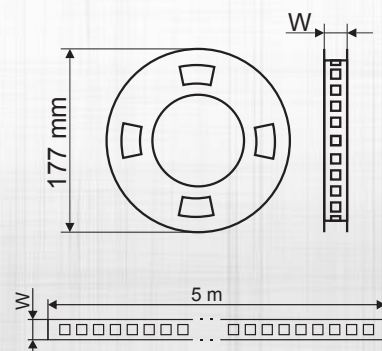

**A fost lansată
aplicația Tracon!**

Fișele tehnice detaliate sunt disponibile în magazinul virtual și aplicația noastră mobilă!

TRACON
ELECTRIC®

310045 Arad, Str. Liviu Rebreanu nr. 7. • Telefon: +40 257 273 376, 273117
www.traconelectric.com • tracon@traconelectric.com • comenzi@traconelectric.com

Informații suplimentare la distribuitorii noștri!