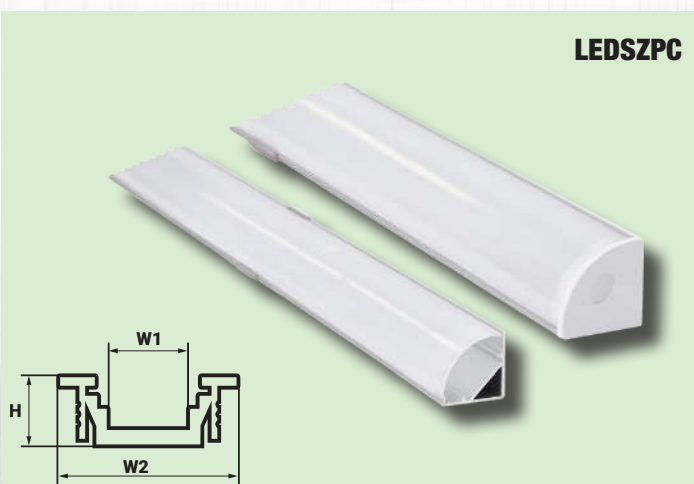

LEDSZ Profiluri din Aluminiu pentru benzi cu LED-uri

TRACON	H (mm)	W1 (mm)	W2 (mm)	
LEDSZK	8.7	12.5	14.8	1 m
LEDSZPS10	7	12.4	17.4	1 m
LEDSZPS8	6.7	12	15.8	1 m
LEDSZPR	7.9	13.1	17.6	1 m
LEDSZPC	15.5	12.28	15.5	1 m

Codul articolului cuprinde:
profilul din aluminiu, dispersor opal, elemente de capăt, cleme de fixare.
Cantitatea minimă de comandă : 5

LEDSZK

LEDSZPS10

LEDSZPR

LEDSZPS8

LEDSZPC

A fost lansată
aplicația Tracon!