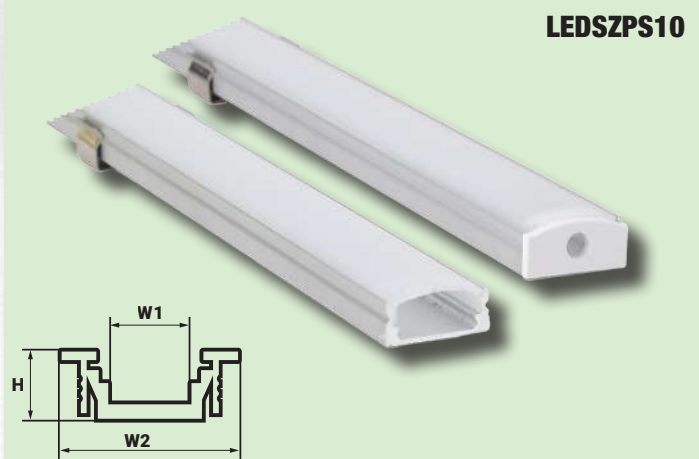

LEDSZ Profiluri din Aluminiu pentru benzi cu LED-uri

TRACON	H (mm)	W1 (mm)	W2 (mm)	
LEDSZK	8.7	12.5	14.8	1 m
LEDSZPS10	7	12.4	17.4	1 m
LEDSZPS8	6.7	12	15.8	1 m
LEDSZPR	7.9	13.1	17.6	1 m
LEDSZPC	15.5	12.28	15.5	1 m

Codul articolului cuprinde:
profilul din aluminiu, dispersor opal, elemente de capăt, cleme de fixare.
Cantitatea minimă de comandă : 5

LEDSZK

LEDSZPS10

LEDSZPR

LEDSZPS8

LEDSZPC

A fost lansată
aplicația Tracon!