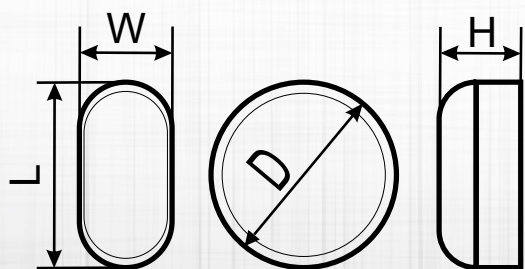

LHIPK8W

**A fost lansată
aplicația Tracon!**

Fișele tehnice detaliate sunt
disponibile în magazinul virtual și
aplicația noastră mobilă!

TRACON
ELECTRIC®

310045 Arad, Str. Liviu Rebreanu nr. 7. • Telefon: +40 257 273 376, 273117
www.traconelectric.com • tracon@traconelectric.com • comenzi@traconelectric.com

Informații suplimentare la distribuitorii noștri!