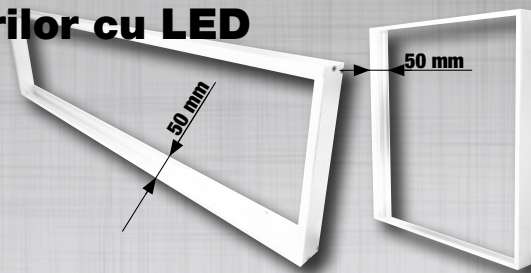

LP Panouri LED

Cadru pentru montajul aparent al panourilor cu LED

TRACON		
	600 x 600	300 x 1.200
LP6060K	LPM6060...	
LP30120K	LPM30120...