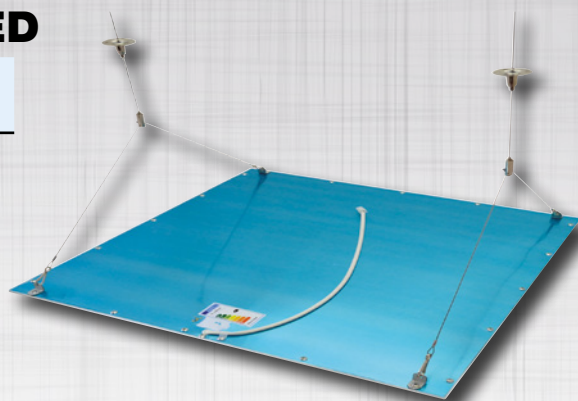

Set de suspensie pentru panouri cu LED

TRACON		
	600 x 600	300 x 1.200
LP606040F	LPM6060..., LPM30120...	
	LPB6060..., LPB30120..., LPH6060..., LPH30120...	

Kit de urgență pentru panouri cu LED

TRACON	[h]	V	Ah		(W)
INV-DL-6	0.5 h	6 V	1.800 mAh	-	6-18 W
INV-DL-15	0.5 h	19.2 V	1.500 mAh	220 x 105 x 55 mm	18-50 W