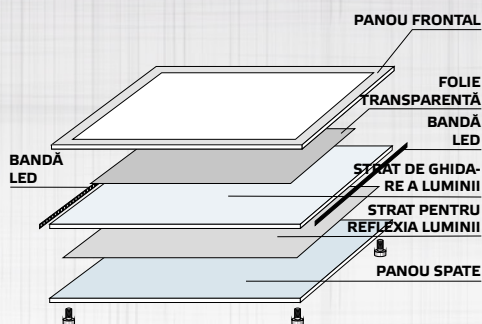

LP Panouri LED

Seria M

TRACON					L x W x H (mm)	
LPM606040NW	40 W	4 x 18 W	3.400 lm	4.000 K	595 x 595 x 9 mm	A
LPM606040WW	40 W	4 x 18 W	3.300 lm	2.700 K	595 x 595 x 9 mm	A
LPM606050NW	48 W	4 x 18 W	4.200 lm	4.000 K	595 x 595 x 9 mm	A
LPM606050WW	48 W	4 x 18 W	4.100 lm	2.700 K	595 x 595 x 9 mm	A
LPM3012040NW	40 W	2 x 36 W	3.400 lm	4.000 K	1195 x 295 x 9 mm	A
LPM3012040WW	40 W	2 x 36 W	3.300 lm	2.700 K	1195 x 295 x 9 mm	A

ILUMINARE PE MUCHE

La panourile LPM, ledurile sunt fixate pe latura cadrului de aluminiu perpendicular pe suprafața de iluminat, stratul de ghidare al luminii este iluminat din lateral.

Acest strat de ghidare a luminii, cel pentru reflexie din spate și difuzorul de lumină al panoului frontal asigură împreună o distribuție uniformă a luminii.

ILUMINARE DIN SPATE

La panourile de tip LPH, LPB LED-urile sunt dispuse pe spate, paralel cu panoul frontal. Aici distribuția uniformă a luminii este asigurată prin amplasarea LED-urilor în adâncime și a panoului frontal opal.