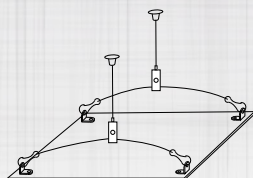

Set de suspensie pentru panouri cu LED

TRACON		
	600 x 600	300 x 1.200
LP606040F	LPM6060..., LPM30120...	
	LPB6060..., LPB30120..., LPH6060..., LPH30120...	

Kit de urgență pentru panouri cu LED

TRACON	[h]	V	Ah		(W)
INV-DL-6	0.5 h	6 V	1.800 mAh	-	6-18 W
INV-DL-15	0.5 h	19.2 V	1.500 mAh	220 x 105 x 55 mm	18-50 W