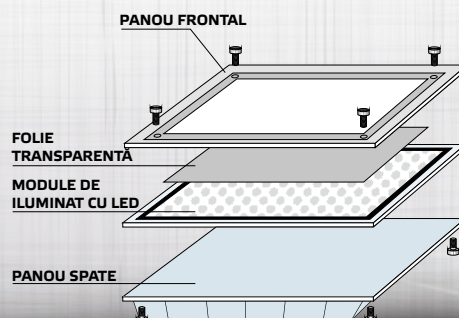

ILUMINARE PE MUCHE

La panourile LPM, ledurile sunt fixate pe latura cadrului de aluminiu perpendicular pe suprafața de iluminat, stratul de ghidare al luminii este iluminat din lateral.

Acest strat de ghidare a luminii, cel pentru reflexie din spate și difuzorul de lumină al panoului frontal asigură împreună o distribuție uniformă a luminii.

ILUMINARE DIN SPATE

La panourile de tip LPH, LPB LED-urile sunt dispuse pe spate, paralel cu panoul frontal. Aici distribuția uniformă a luminii este asigurată prin amplasarea LED-urilor în adâncime și a panoului frontal opal.