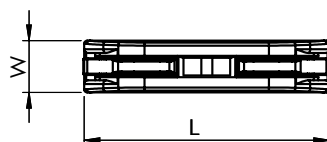

## Cleme speciale de legături, fără șurub

Cleme de legături fără șurub, pentru mufare, care se pot deschide, care pot fi montate aparent pe suprafață

TRACON	mm <sup>2</sup>	L (mm)	W (mm)	H (mm)
OV0FT22	4 × 0.5-4	39.3	25.3	14.5
OV0FT33	6 × 0.5-4	39.3	30.3	14.5
OV0FT44	8 × 0.5-4	39.3	35.3	14.5
OV0FT55	10 × 0.5-4	39.3	40.3	14.5
OV0FT66	12 × 0.5-4	39.3	45.3	14.5
OV0FT88	16 × 0.5-4	39.3	55.3	14.5
OV0FT1010	20 × 0.5-4	39.3	75.3	14.5
OV0FT1212	24 × 0.5-4	39.3	75.3	14.5

OV0FT22

OV0FT55

OV0FT66

OV0FT88

OV0FT33

OV0FT1010

OV0FT44

OV0FT1212

Clemă de legături fără șurub, care se fixează pe șină

TRACON	mm <sup>2</sup>	L (mm)	W (mm)	H (mm)
OV0KT11	2 × 0.5-4	43	8	30.4

**TRACON**  
ELECTRIC®

310045 Arad, Str. Liviu Rebreanu nr. 7. • Telefon: +40 257 273 376, 273117  
www.traconelectric.com • tracon@traconelectric.com • comenzi@traconelectric.com