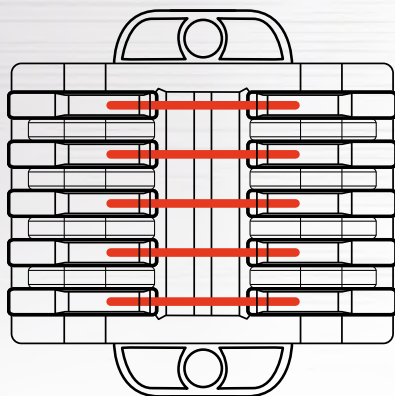

## Cleme speciale de legături, fără șurub

Cleme de legături fără șurub, pentru mufare, care se pot deschide, care pot fi montate aparent pe suprafață

TRACON	mm <sup>2</sup>	L (mm)	W (mm)	H (mm)
OV0FT22	4 × 0.5-4	39.3	25.3	14.5
OV0FT33	6 × 0.5-4	39.3	30.3	14.5
OV0FT44	8 × 0.5-4	39.3	35.3	14.5
OV0FT55	10 × 0.5-4	39.3	40.3	14.5
OV0FT66	12 × 0.5-4	39.3	45.3	14.5
OV0FT88	16 × 0.5-4	39.3	55.3	14.5
OV0FT1010	20 × 0.5-4	39.3	75.3	14.5
OV0FT1212	24 × 0.5-4	39.3	75.3	14.5

OV0FT22

OV0FT55

OV0FT66

OV0FT88

OV0FT33

OV0FT1010

OV0FT44

OV0FT1212

Clemă de legături fără șurub, care se fixează pe șină

TRACON	mm <sup>2</sup>	L (mm)	W (mm)	H (mm)
OV0KT11	2 × 0.5-4	43	8	30.4

**TRACON**  
ELECTRIC®

310045 Arad, Str. Liviu Rebreanu nr. 7. • Telefon: +40 257 273 376, 273117  
www.traconelectric.com • tracon@traconelectric.com • comenzi@traconelectric.com