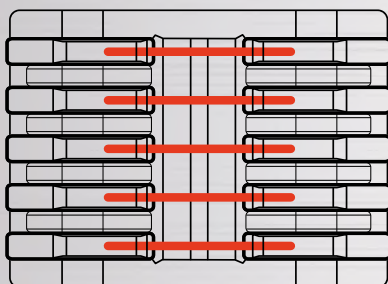

## Cleme speciale de legături, fără șurub

Cleme de legături fără șurub, pentru mufare, care se pot deschide, transparente

TRACON	mm <sup>2</sup>	L (mm)	W (mm)	H (mm)
OV0TT11	2 × 0.5-4	39.3	9.1	14.5
OV0TT22	4 × 0.5-4	39.3	13.3	14.5
OV0TT33	6 × 0.5-4	39.3	18.3	14.5
OV0TT44	8 × 0.5-4	39.3	23.2	14.5
OV0TT55	10 × 0.5-4	39.3	28.1	14.5

OV0TT11

OV0TT22

OV0TT33

OV0TT44

OV0TT55

**Adaptor cleme de legături pentru montarea pe șină**

OV0TT-A1

Cleme de legături fără șurub, cu mai mulți poli, care se pot deschide

TRACON	mm <sup>2</sup>	L (mm)	W (mm)	H (mm)
OV02P24	6 × 0.5-4	39.3	23.3	15.5
OV02P26	8 × 0.5-4	39.3	33.3	15.5
OV03P36	9 × 0.5-4	39.3	33.3	15.5
OV03P39	12 × 0.5-4	39.3	48.3	15.5

OV02P24

OV02P26

OV03P36

OV03P39