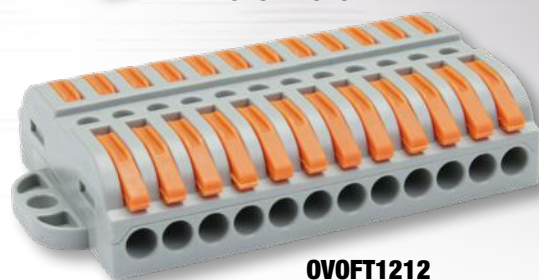

## Cleme speciale de legături, fără șurub

Cleme de legături fără șurub, pentru mufare, care se pot deschide, care pot fi montate aparent pe suprafață

TRACON	mm <sup>2</sup>	L (mm)	W (mm)	H (mm)
OV0FT22	4 × 0.5-4	39.3	25.3	14.5
OV0FT33	6 × 0.5-4	39.3	30.3	14.5
OV0FT44	8 × 0.5-4	39.3	35.3	14.5
OV0FT55	10 × 0.5-4	39.3	40.3	14.5
OV0FT66	12 × 0.5-4	39.3	45.3	14.5
OV0FT88	16 × 0.5-4	39.3	55.3	14.5
OV0FT1010	20 × 0.5-4	39.3	75.3	14.5
OV0FT1212	24 × 0.5-4	39.3	75.3	14.5

OV0FT22

OV0FT55

OV0FT66

OV0FT88

OV0FT33

OV0FT1010

OV0FT44

OV0FT1212