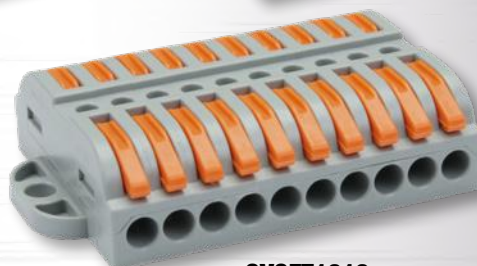

## Cleme speciale de legături, fără șurub

Cleme de legături fără șurub, pentru mufare, care se pot deschide, care pot fi montate aparent pe suprafață

TRACON	mm <sup>2</sup>	L (mm)	W (mm)	H (mm)
OV0FT22	4 × 0.5-4	39.3	25.3	14.5
OV0FT33	6 × 0.5-4	39.3	30.3	14.5
OV0FT44	8 × 0.5-4	39.3	35.3	14.5
OV0FT55	10 × 0.5-4	39.3	40.3	14.5
OV0FT66	12 × 0.5-4	39.3	45.3	14.5
OV0FT88	16 × 0.5-4	39.3	55.3	14.5
OV0FT1010	20 × 0.5-4	39.3	75.3	14.5
OV0FT1212	24 × 0.5-4	39.3	75.3	14.5

OV0FT22

OV0FT55

OV0FT66

OV0FT88

OV0FT33

OV0FT1010

OV0FT44

OV0FT1212