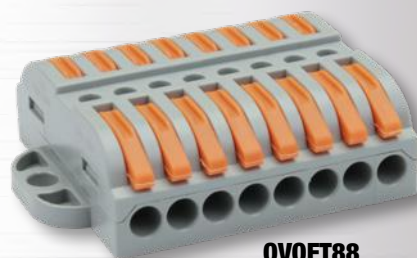

OVO

Cleme speciale de legături, fără șurub

Cleme de legături fără șurub, pentru mufare, care se pot deschide, care pot fi montate aparent pe suprafață

TRACON	mm²	L (mm)	W (mm)	H (mm)
OV0FT22	4 × 0.5-4	39.3	25.3	14.5
OV0FT33	6 × 0.5-4	39.3	30.3	14.5
OV0FT44	8 × 0.5-4	39.3	35.3	14.5
OV0FT55	10 × 0.5-4	39.3	40.3	14.5
OV0FT66	12 × 0.5-4	39.3	45.3	14.5
OV0FT88	16 × 0.5-4	39.3	55.3	14.5
OV0FT1010	20 × 0.5-4	39.3	75.3	14.5
OV0FT1212	24 × 0.5-4	39.3	75.3	14.5

Clemă de legături fără șurub, care se fixează pe șină

TRACON	mm²	L (mm)	W (mm)	H (mm)
OV0KT11	2 × 0.5-4	43	8	30.4

TRACON
ELECTRIC®

310045 Arad, Str. Liviu Rebreanu nr. 7. • Telefon: +40 257 273 376, 273117
www.traconelectric.com • tracon@traconelectric.com • comenzi@traconelectric.com

Informații suplimentare la distribuitorii noștri!