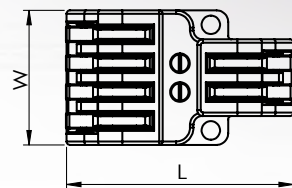

## Cleme speciale de legături, fără șurub

Cleme de legături fără șurub, pentru mufare, care se pot deschide, transparente

TRACON	mm <sup>2</sup>	L (mm)	W (mm)	H (mm)
OV0TT11	2 × 0.5-4	39.3	9.1	14.5
OV0TT22	4 × 0.5-4	39.3	13.3	14.5
OV0TT33	6 × 0.5-4	39.3	18.3	14.5
OV0TT44	8 × 0.5-4	39.3	23.2	14.5
OV0TT55	10 × 0.5-4	39.3	28.1	14.5

OV0TT11

OV0TT22

OV0TT33

OV0TT44

OV0TT55

**Adaptor cleme de legături pentru montarea pe șină**

OV0TT-A1

Cleme de legături fără șurub, cu mai mulți poli, care se pot deschide

TRACON	mm <sup>2</sup>	L (mm)	W (mm)	H (mm)
OV02P24	6 × 0.5-4	39.3	23.3	15.5
OV02P26	8 × 0.5-4	39.3	33.3	15.5
OV03P36	9 × 0.5-4	39.3	33.3	15.5
OV03P39	12 × 0.5-4	39.3	48.3	15.5

OV02P24

OV02P26

OV03P36

OV03P39