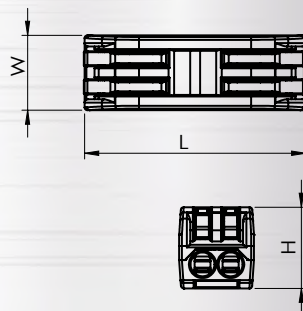

## Cleme speciale de legături, fără șurub

Cleme de legături fără șurub, pentru mufare, care se pot deschide, transparente

TRACON	mm <sup>2</sup>	L (mm)	W (mm)	H (mm)
OV0TT11	2 × 0.5-4	39.3	9.1	14.5
OV0TT22	4 × 0.5-4	39.3	13.3	14.5
OV0TT33	6 × 0.5-4	39.3	18.3	14.5
OV0TT44	8 × 0.5-4	39.3	23.2	14.5
OV0TT55	10 × 0.5-4	39.3	28.1	14.5

TRACON	mm <sup>2</sup>	L (mm)	W (mm)	H (mm)
OV02P24	6 × 0.5-4	39.3	23.3	15.5
OV02P26	8 × 0.5-4	39.3	33.3	15.5
OV03P36	9 × 0.5-4	39.3	33.3	15.5
OV03P39	12 × 0.5-4	39.3	48.3	15.5

OV02P24

OV02P26

OV03P36

OV03P39