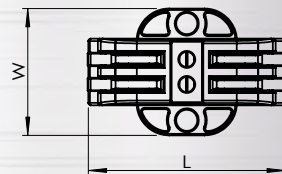

OV0TT11

OV0TT22

OV0TT33

OV0TT44

OV0TT55

**Adaptor cleme de legături pentru montarea pe șină**

OV0TT-A1

Cleme de legături fără șurub, cu mai mulți poli, care se pot deschide

TRACON	mm <sup>2</sup>	L (mm)	W (mm)	H (mm)
OV02P24	6 × 0.5-4	39.3	23.3	15.5
OV02P26	8 × 0.5-4	39.3	33.3	15.5
OV03P36	9 × 0.5-4	39.3	33.3	15.5
OV03P39	12 × 0.5-4	39.3	48.3	15.5

OV02P24

OV02P26

OV03P36

OV03P39

## Cleme speciale de legături, fără șurub

Cleme de legături fără șurub, pentru mufare, care se pot deschide, care pot fi montate aparent pe suprafață

TRACON	mm <sup>2</sup>	L (mm)	W (mm)	H (mm)
OV0FT22	4 × 0.5-4	39.3	25.3	14.5
OV0FT33	6 × 0.5-4	39.3	30.3	14.5
OV0FT44	8 × 0.5-4	39.3	35.3	14.5
OV0FT55	10 × 0.5-4	39.3	40.3	14.5
OV0FT66	12 × 0.5-4	39.3	45.3	14.5
OV0FT88	16 × 0.5-4	39.3	55.3	14.5
OV0FT1010	20 × 0.5-4	39.3	75.3	14.5
OV0FT1212	24 × 0.5-4	39.3	75.3	14.5