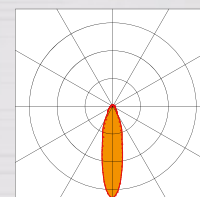

LED Proiectoare, seria RHIS

TRACON		[W]	LED	[lm]	Tc [K]	[°]
RHIS100W		100 W	250 W	13.500 lm	4000 K	120°
RHIS150W		150 W	400 W	20.250 lm	4000 K	120°
RHIS240W		240 W	750 W	32.400 lm	4000 K	120°
RHISA100W		100 W	250 W	13.500 lm	4000 K	—
RHISA150W		150 W	400 W	20.250 lm	4000 K	—
RHISA240W		240 W	750 W	32.400 lm	4000 K	—
RHIS30100W		100 W	250 W	13.500 lm	4.000 K	30°
RHIS30150W		150 W	400 W	20.250 lm	4.000 K	30°
RHIS30240W		240 W	750 W	32.400 lm	4.000 K	30°

5 YEARS WARRANTY

RHIS30

100 W - 240 W

4.000 K