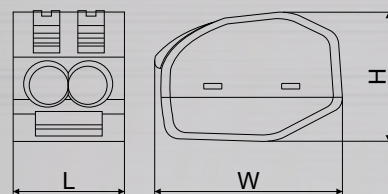

RVON Cleme de legături fără șurub

U_i 450 V	V0 UL94			I_n max. 32 A	T_a -10..+85 °C	IP 20
----------------	-------------------	--	--	-----------------------	----------------------	-----------------

TRACON	mm ²	L (mm)	W (mm)	H (mm)
RVON2	2 × 0.2-4	13.2	20.1	9.5
RVON3	3 × 0.2-4	18.8	20.1	9.5
RVON5	5 × 0.2-4	30	20.1	9.5

RVON2

RVON3

RVON5

V0 UL94			U_i 400 V	IP 20	I_n max. 32 A	T_a -10..+55 °C
-------------------	--	--	----------------	-----------------	-----------------------	----------------------

TRACON	mm ²	L (mm)	W (mm)	H (mm)
OVO2,5-2	2 × 0.5-4	12.4	20.5	14.5
OVO2,5-3	3 × 0.5-4	17	20.5	14.5
OVO2,5-5	5 × 0.5-4	26.6	20.5	14.5
OVOT2,5-2	2 × 0.5-4	12.4	20.5	14.5
OVOT2,5-3	3 × 0.5-4	17	20.5	14.5
OVOT2,5-5	5 × 0.5-4	26.6	20.5	14.5

V0 UL94			U_i 400 V	IP 20	I_n max. 24 A	T_a -10..+55 °C
-------------------	--	--	----------------	-----------------	-----------------------	----------------------

TRACON	mm ²	L (mm)	W (mm)	H (mm)
OLC11D	1×0,5-2,5 1×0,5-2,5	42.6	10.6	16.4
OLC11 ○	1×1-2,5 1×0,5-2,5	20.5	8.1	15.1
OLC21 ○	2×1-2,5 1×0,5-2,5	20.5	9.7	15.6