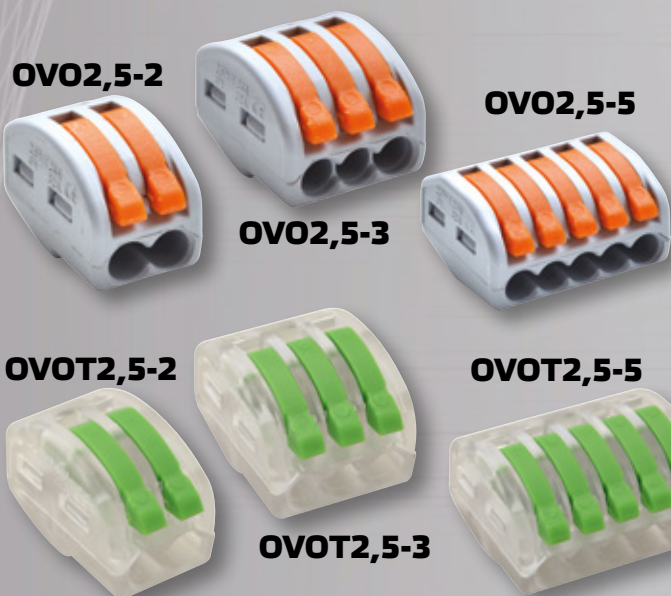

RVON Cleme de legături fără șurub

U_i 450 V	V0 UL94			I_n max. 32 A	T_a -10..+85 °C	IP 20
----------------	-------------------	--	--	-----------------------	----------------------	-----------------

TRACON	mm ²	L (mm)	W (mm)	H (mm)
RVON2	2 × 0.2-4	13.2	20.1	9.5
RVON3	3 × 0.2-4	18.8	20.1	9.5
RVON5	5 × 0.2-4	30	20.1	9.5

RVON2

RVON3

RVON5

V0 UL94			U_i 400 V	IP 20	I_n max. 32 A	T_a -10..+55 °C
-------------------	--	--	----------------	-----------------	-----------------------	----------------------

TRACON	mm ²	L (mm)	W (mm)	H (mm)
OVO2,5-2	2 × 0.5-4	12.4	20.5	14.5
OVO2,5-3	3 × 0.5-4	17	20.5	14.5
OVO2,5-5	5 × 0.5-4	26.6	20.5	14.5
OVOT2,5-2	2 × 0.5-4	12.4	20.5	14.5
OVOT2,5-3	3 × 0.5-4	17	20.5	14.5
OVOT2,5-5	5 × 0.5-4	26.6	20.5	14.5

V0 UL94			U_i 400 V	IP 20	I_n max. 24 A	T_a -10..+55 °C
-------------------	--	--	----------------	-----------------	-----------------------	----------------------

TRACON	mm ²	L (mm)	W (mm)	H (mm)
OLC11D	1×0,5-2,5 1×0,5-2,5	42.6	10.6	16.4
OLC11 ○	1×1-2,5 1×0,5-2,5	20.5	8.1	15.1
OLC21 ○	2×1-2,5 1×0,5-2,5	20.5	9.7	15.6