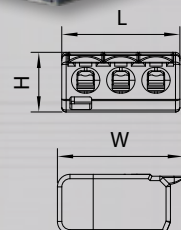

RVON Cleme de legături fără șurub

U_i 450 V	V0 UL94			I_n max. 32 A	T_a -10..+85 °C	IP 20
----------------	-------------------	--	--	-----------------------	----------------------	-----------------

TRACON	mm ²	L (mm)	W (mm)	H (mm)
RVON2	2 × 0.2-4	13.2	20.1	9.5
RVON3	3 × 0.2-4	18.8	20.1	9.5
RVON5	5 × 0.2-4	30	20.1	9.5

RVON2

RVON3

RVON5

V0 UL94			U_i 400 V	IP 20	I_n max. 32 A	T_a -10..+55 °C
-------------------	--	--	----------------	-----------------	-----------------------	----------------------

TRACON	mm ²	L (mm)	W (mm)	H (mm)
OVO2,5-2	2 × 0.5-4	12.4	20.5	14.5
OVO2,5-3	3 × 0.5-4	17	20.5	14.5
OVO2,5-5	5 × 0.5-4	26.6	20.5	14.5
OVOT2,5-2	2 × 0.5-4	12.4	20.5	14.5
OVOT2,5-3	3 × 0.5-4	17	20.5	14.5
OVOT2,5-5	5 × 0.5-4	26.6	20.5	14.5

V0 UL94			U_i 400 V	IP 20	I_n max. 24 A	T_a -10..+55 °C
-------------------	--	--	----------------	-----------------	-----------------------	----------------------

TRACON	mm ²	L (mm)	W (mm)	H (mm)
OLC11D	1×0,5-2,5 1×0,5-2,5	42.6	10.6	16.4
OLC11 ○	1×1-2,5 1×0,5-2,5	20.5	8.1	15.1
OLC21 ○	2×1-2,5 1×0,5-2,5	20.5	9.7	15.6