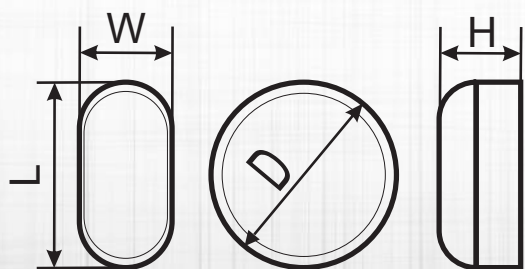

LHIPK8W

**A fost lansată
aplicația Tracon!**

Fișele tehnice detaliate sunt disponibile în magazinul virtual și aplicația noastră mobilă!

TRACON
ELECTRIC®

310045 Arad, Str. Liviu Rebreanu nr. 7. • Telefon: +40 257 273 376, 273117
www.traconelectric.com • tracon@traconelectric.com • comenzi@traconelectric.com

Informații suplimentare la distribuitorii noștri!