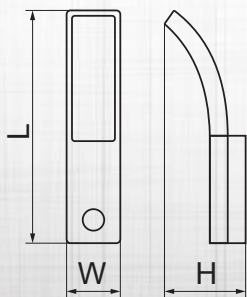

**A fost lansată
aplicația Tracon!**

Fişele tehnice detaliate sunt disponibile în magazinul virtual și aplicația noastră mobilă!

TRACON
ELECTRIC®

310045 Arad, Str. Liviu Rebreanu nr. 7. • Telefon: +40 257 273 376, 273117
www.traconelectric.com • tracon@traconelectric.com • comenzi@traconelectric.com

Informații suplimentare la distribuitorii noștri!