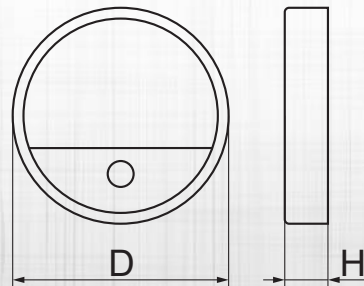

**A fost lansată
aplicația Tracon!**

Fişele tehnice detaliate sunt disponibile în magazinul virtual și aplicația noastră mobilă!

TRACON
ELECTRIC®

310045 Arad, Str. Liviu Rebreanu nr. 7. • Telefon: +40 257 273 376, 273117
www.traconelectric.com • tracon@traconelectric.com • comenzi@traconelectric.com

Informații suplimentare la distribuitorii noștri!