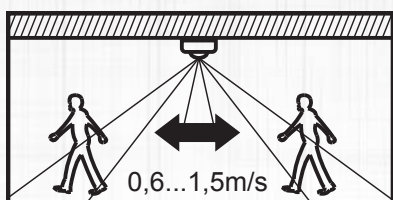

TMB Noi detectoare de mișcare infraroșii

TRACON	[°]	lux			IP..	D x H (mm)
TMB-011IP	360°	3-2.000 lux	10s...15 min.	1x	IP 44	80 x 41
TMB-011LIP	360°	3-2.000 lux	10s...15 min.	1x	IP 65	110 x 27
TMB-311IP	360°	3-2.000 lux	10s...15 min.	3x	IP 44	88 x 55
TMB-062	190°	3-2.000 lux	10s... 7 min.	1x	IP 20	80 x 80 x 48
TMBT29	360°	3-2.000 lux	10s...15 min.	1x	IP 65	136 x 33 x 28

Senzor de prezență

TRACON	[°]	lux		D x H (mm)
PRS47	360°	3-2.000 lux	10s...30 min.	111,5 x 65,2