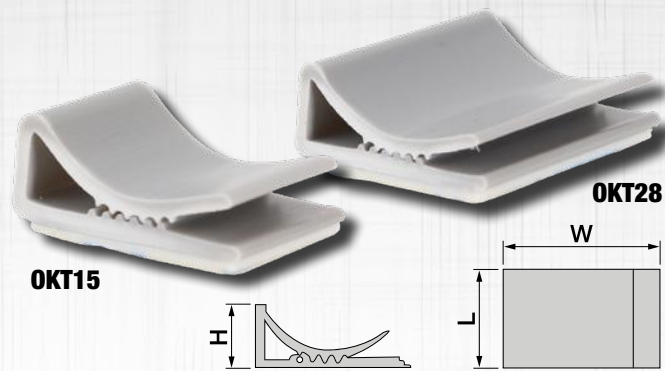

TKR

Bandă velcro pentru organizare cabluri

TRACON			
TKR130		130 × 12,5 mm	35 mm
TKR200		200 × 12,5 mm	59 mm
TKR300		300 × 12,5 mm	89 mm
TKR310		300 × 17 mm	92 mm
TKR-12T		22,8 m × 12,5 mm	–
TKR-20T		25 m × 20 mm	–

OKT

Suport de cablu autoadeziv

TRACON		L (mm)	W (mm)	H (mm)
OKT15		15	24	9
OKT20		20	24	9
OKT25		25	24	9
OKT28		28	24	9

OFK

Tub flexibil din material plastic cu autoînchidere

TRACON	
OFK9	9 mm
OFK16	16 mm
OFK25	25 mm
OFK38	38 mm