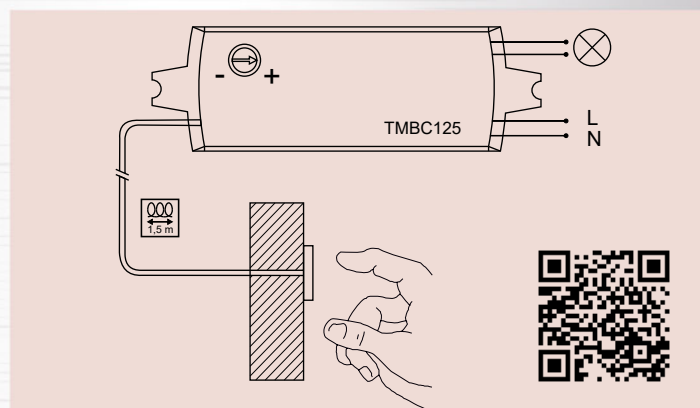

TMBK122

TMBB123

TMBC125

Unități de comutare pentru iluminatul mobilierului

În zilele noastre, dulapurile încorporate și dulapurile mari pentru haine precum și bucătăriile construite la comandă devin din ce în ce mai frecvente. Datorită dimensiunilor lor dulapurile și dulapurile încorporate, necesită instalarea unui iluminat propriu, deoarece lumina existentă din încăpere este de obicei insuficientă pentru iluminarea adecvată în adâncime a dulapului. La dulapurile de bucătărie merită instalat un iluminat local, situat în general, în partea inferioară a dulapurilor superioare sau în teighea pentru iluminarea blatului sau în scop decorativ.

În toate aceste cazuri este discutabilă soluția cuplării iluminatului deoarece în majoritatea cazurilor este disponibilă o singură sursă de alimentare fixă pentru instalarea iluminatului. Noile noastre unități de comutare oferă o soluție personalizată pentru astfel de situații, permițând conectivitatea utilizatorilor. Sunt confortabile și estetice, deoarece unitatea de control poate fi ascunsă, doar capetele mici ale senzorilor vor fi vizibile.

Cablul dintre unitatea de comutare și senzor are o lungime de 1,5 metri.

TMBC125 este un comutator capacitiv al cărui conductor de sesi-zare trebuie fixat pe o suprafață metalică. Atingând astfel oriunde suprafața metalică poate fi cuplat un corp de iluminat conectat la această unitate. Acest mod de comutare este excelent pentru comanda benzilor LED montate în profiluri din aluminiu, banda poate fi astfel conectată atingând orice punct de pe profil.