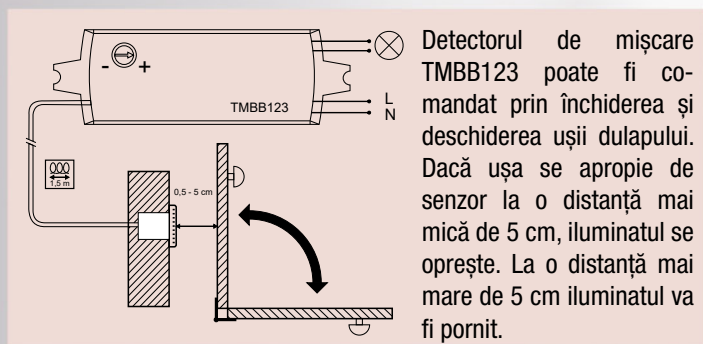

TMBK122

TMBB123

TMBC125

Unități de comutare pentru iluminatul mobilierului

În zilele noastre, dulapurile încorporate și dulapurile mari pentru haine precum și bucătăriile construite la comandă devin din ce în ce mai frecvente. Datorită dimensiunilor lor dulapurile și dulapurile încorporate, necesită instalarea unui iluminat propriu, deoarece lumina existentă din încăpere este de obicei insuficientă pentru iluminarea adecvată în adâncime a dulapului. La dulapurile de bucătărie merită instalat un iluminat local, situat în general, în partea inferioară a dulapurilor superioare sau în teighea pentru iluminarea blatului sau în scop decorativ.

Cablul dintre unitatea de comutare și senzor are o lungime de 1,5 metri.

TMBC125 este un comutator capacitiv al cărui conductor de sesi-zare trebuie fixat pe o suprafață metalică. Atingând astfel oriunde suprafața metalică poate fi cuplat un corp de iluminat conectat la această unitate. Acest mod de comutare este excelent pentru comanda benzilor LED montate în profiluri din aluminiu, banda poate fi astfel conectată atingând orice punct de pe profil.