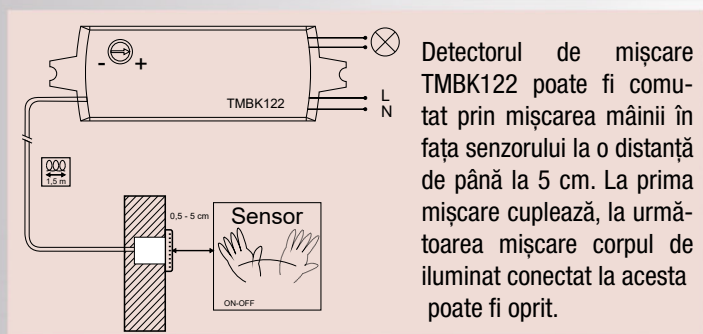

TMBK122

TMBB123

TMBC125

Unități de comutare pentru iluminatul mobilierului

În zilele noastre, dulapurile încorporate și dulapurile mari pentru haine precum și bucătăriile construite la comandă devin din ce în ce mai frecvente. Datorită dimensiunilor lor dulapurile și dulapurile încorporate, necesită instalarea unui iluminat propriu, deoarece lumina existentă din încăpere este de obicei insuficientă pentru iluminarea adecvată în adâncime a dulapului. La dulapurile de bucătărie merită instalat un iluminat local, situat în general, în partea inferioară a dulapurilor superioare sau în teighea pentru iluminarea blatului sau în scop decorativ.

Cablul dintre unitatea de comutare și senzor are o lungime de 1,5 metri.

TMBC125 este un comutator capacitiv al cărui conductor de sesi-zare trebuie fixat pe o suprafață metalică. Atingând astfel oriunde suprafața metalică poate fi cuplat un corp de iluminat conectat la această unitate. Acest mod de comutare este excelent pentru comanda benzilor LED montate în profiluri din aluminiu, banda poate fi astfel conectată atingând orice punct de pe profil.