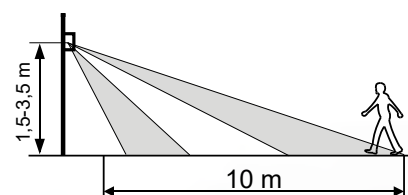

103 x 54

TMB-316

360

3-2.000 lux

10s...15 min.

-

IP 65

111 x 90 x 58