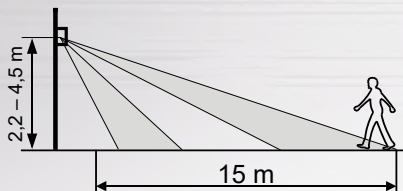

103 x 54

TMB-316

360

3-2.000 lux

10s...15 min.

-

IP 65

111 x 90 x 58