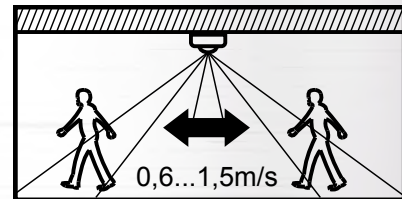

103 x 54

TMB-316

360

3-2.000 lux

10s...15 min.

-

IP 65

111 x 90 x 58