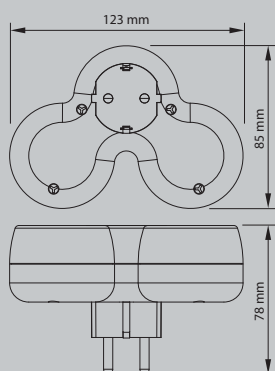

TND2-USB

TND3