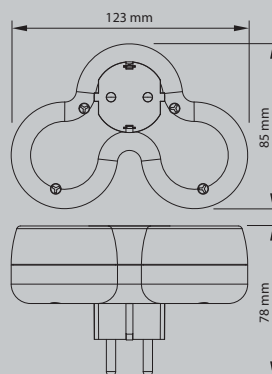

TND Derivații multiple de prize cu contact de

TRACON ELECTRIC®

250
V AC

In
max.
16 A

TRACON	P_{max}	SCHUKO	USB	Un	In
TND2	max. 3680W	× 2	–	–	–
TND2-K	max. 3680W	× 2	–	–	–
TND2-USB	max. 3680W	× 2	× 2	5 V DC	2.1 A
TND3	max. 3680W	× 3	–	–	–

TND2-K

TND2-USB

TND3

**A fost lansată
aplicația Tracon!**

Fișele tehnice detaliate sunt disponibile în magazinul virtual și aplicația noastră mobilă!

310045 Arad, Str. Liviu Rebreanu nr. 7. • Telefon: +40 257 273 376, 273117
www.traconelectric.com • tracon@traconelectric.com • comenzi@traconelectric.com

Informații suplimentare la distribuitorii noștri!