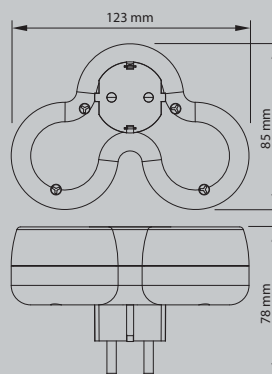

**A fost lansată
aplicația Tracon!**

Fișele tehnice detaliate sunt disponibile în magazinul virtual și aplicația noastră mobilă!

310045 Arad, Str. Liviu Rebreanu nr. 7. • Telefon: +40 257 273 376, 273117
www.traconelectric.com • tracon@traconelectric.com • comenzi@traconelectric.com

Informații suplimentare la distribuitorii noștri!