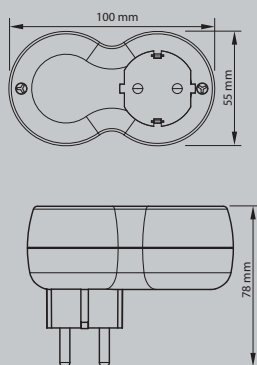

TND Derivații multiple de prize cu contact de

TRACON ELECTRIC®

250
V AC

In
max.
16 A

TRACON	P_{max}	SCHUKO	USB	Un	In
TND2	max. 3680W	× 2	–	–	–
TND2-K	max. 3680W	× 2	–	–	–
TND2-USB	max. 3680W	× 2	× 2	5 V DC	2.1 A
TND3	max. 3680W	× 3	–	–	–

TND2