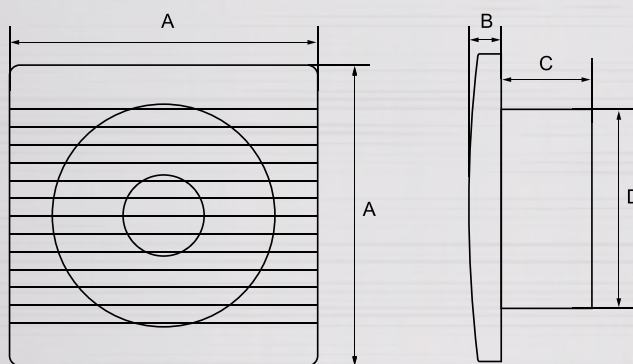

VF Ventilatoare pentru baie

Panou frontal cu grilaj

TRACON					A	B	C	D	
VF100-B	✓	—	—	—	161x161 mm	22 mm	55 mm	98 mm	100 mm
VF100-BT	✓	—	—	✓	161x161 mm	22 mm	55 mm	98 mm	100 mm
VF100-BTS	✓	✓	—	✓	161x161 mm	22 mm	55 mm	98 mm	100 mm
VF100-BTSH	✓	✓	✓	✓	161x161 mm	22 mm	55 mm	98 mm	100 mm

15 W

33 dB

80 m³/h

VF...

Rulment cu bile

clapetă antiretur

senzor de umiditate

temporizator