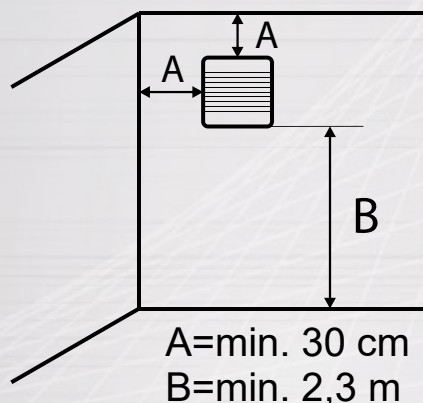

Rulment cu bile

clapetă antiretur

senzor de umiditate

temporizator