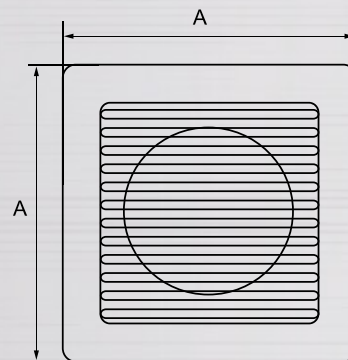

VF Ventilatoare pentru baie

230
V AC

Ta
-10..+50 °C

IP
X4

Panou frontal cu grilă automată (VFM)

TRACON			 0,rel % 40-100	 1s-20min	A	B	C	D	
VFM100-B	✓	-	-	-	150x150 mm	50 mm	42 mm	98 mm	100 mm
VFM100-BT	✓	-	-	✓	150x150 mm	50 mm	42 mm	98 mm	100 mm
VFM100-BTH	✓	-	✓	✓	150x150 mm	50 mm	42 mm	98 mm	100 mm

15 W

33 dB

80 m³/h

VFM...