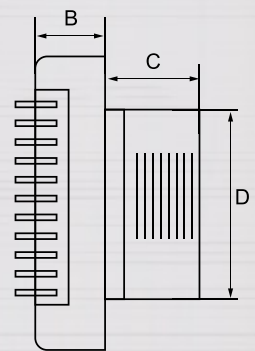

## Panou frontal cu grilă automată (VFM)

TRACON			 0,rel % 40-100	 1s-20min	A	B	C	D	
VFM100-B	✓	-	-	-	150x150 mm	50 mm	42 mm	98 mm	100 mm
VFM100-BT	✓	-	-	✓	150x150 mm	50 mm	42 mm	98 mm	100 mm
VFM100-BTH	✓	-	✓	✓	150x150 mm	50 mm	42 mm	98 mm	100 mm

## Grilaj extern

TRACON	Dimensiuni, caracteristici
VFG100	151x151x45 mm, D=96 mm
VFS100	151x151x45 mm, D=96 mm

VFG100

VFS100

**TRACON**  
ELECTRIC®

Arad, Str. Liviu Rebreanu nr. 7 • Tel./Fax: 00-40-273376, 273117  
www.traconelectric.com • comenzi@traconelectric.com • tracon@traconelectric.com